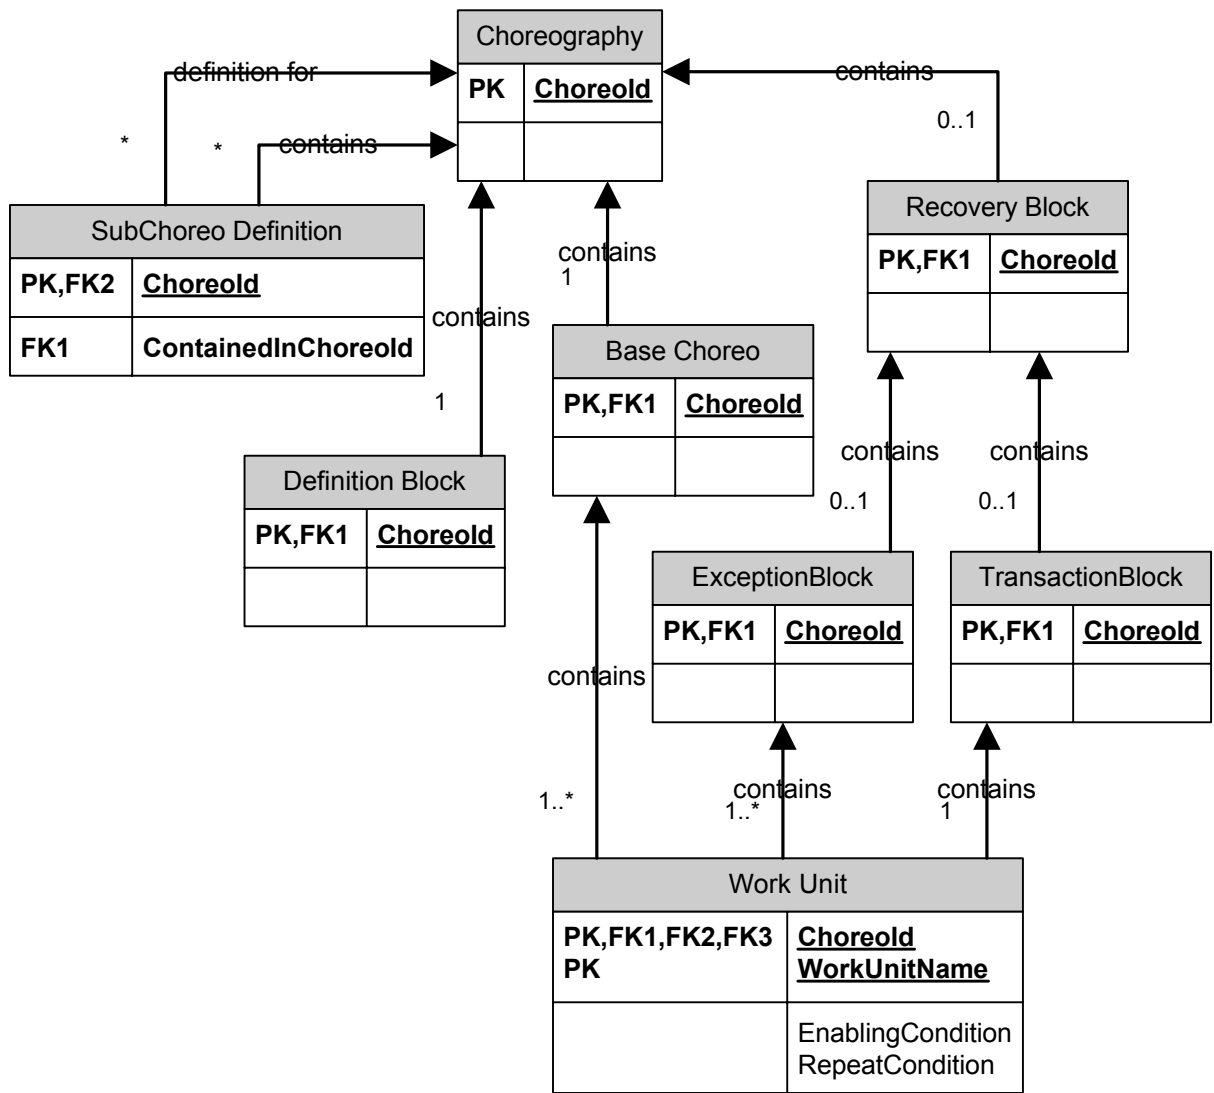

Definition Block	
PK,FK1	<u>Choreold</u>

Role	
PK	<u>RoleName</u>
	RoleUri

Variable Type	
PK	<u>Type</u>

Token	
PK,FK1,FK4	<u>Choreold</u>
PK,FK2,FK4	<u>RoleName</u>
PK	<u>TokenName</u>
FK3	Type
FK4	RererencedVariable
	ReferencedPath