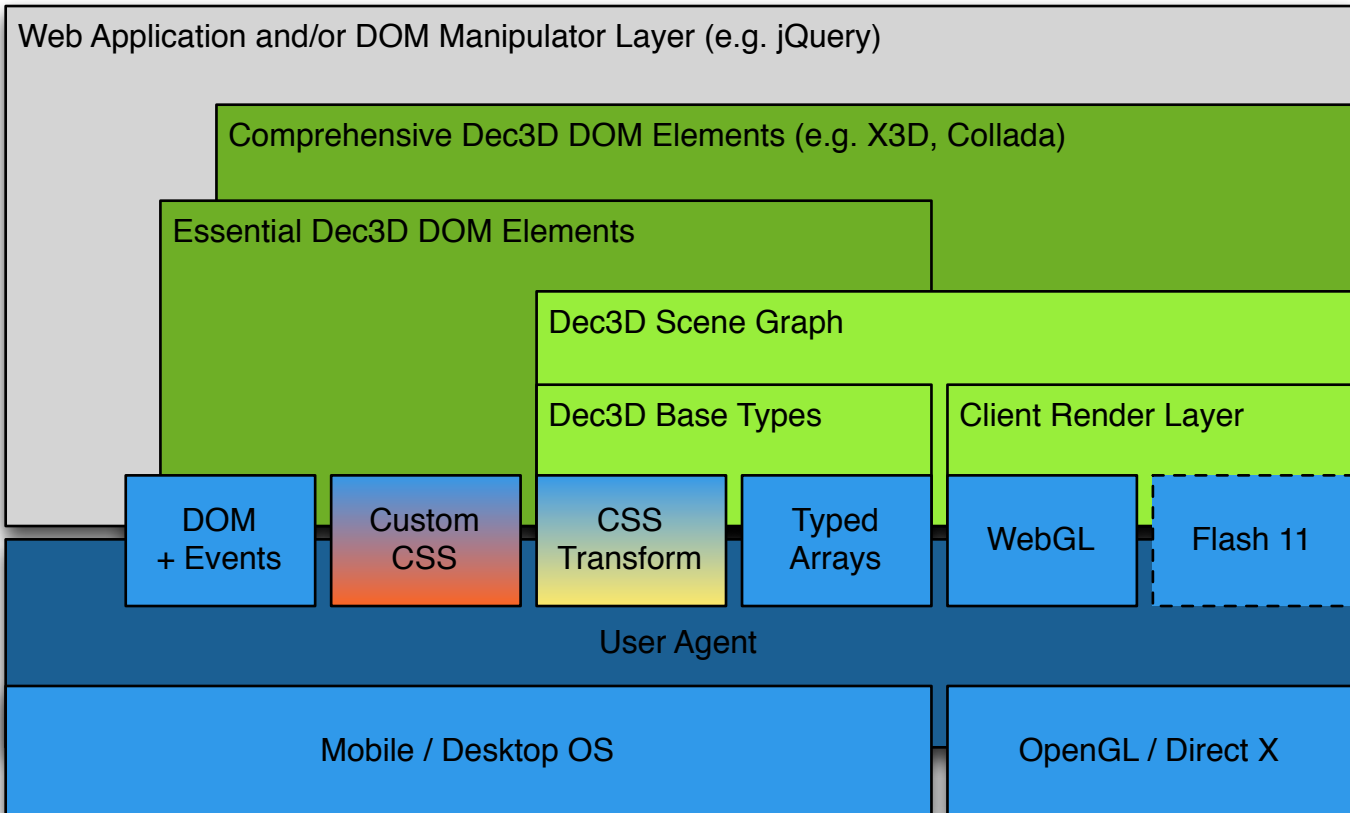

Dec3D Polyfill Runtime Architecture (V 0.1, 2012-24-09)

 Declarative / DOM Polyfill Layer

 JS API Polyfill Layer